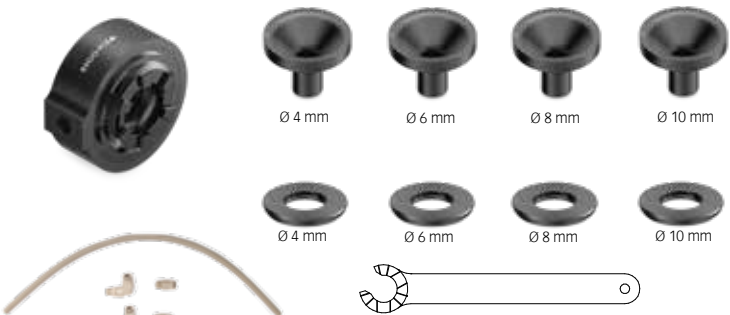

Valable du 1er mai au 31 juillet 2021 | Offre valable jusqu'à épuisement des stocks | Tous les prix sont en EURO net*

*(prix de vente utilisateur recommandé)