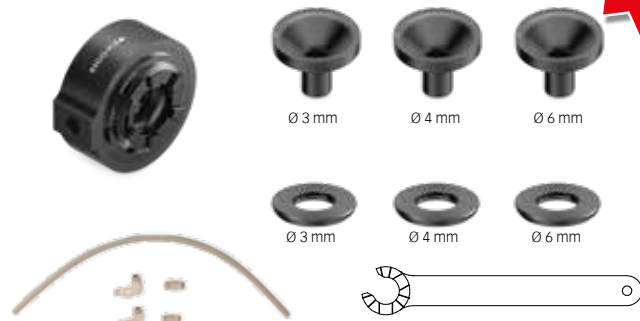

Taille du filetage M 14x0.75

Set composé de

309 € /Set

Type	Qté.	Réf. Art.
Starter-Set RCR/ER 16		3716.18888
SET RCR/ER 16	1	
E 16 AX Clé de serrage	1	
DS 3.00 mm	1	
DS 4.00 mm	1	
DS 6.00 mm	1	
KS 3.00 mm	1	
KS 4.00 mm	1	
KS 6.00 mm	1	

Taille du filetage M 22x1.5

Set composé de

369 € /Set

Type	Qté.	Réf. Art.
Starter-Set RCR/ER 20		3720.18888
SET RCR/ER 20	1	
E 20 AX Clé de serrage	1	
DS 4.00 mm	1	
DS 6.00 mm	1	
DS 8.00 mm	1	
DS 10.00 mm	1	
KS 4.00 mm	1	
KS 6.00 mm	1	
KS 8.00 mm	1	
KS 10.00 mm	1	

Taille du filetage M 13x0.75

369 € /Set

Type	Qté.	Réf. Art.
Starter-Set RCR / ERM 16		3716.38888
SET RCR/ERM 16	1	
E 16 AX Clé de serrage	1	
DS 3.00 mm	1	
DS 4.00 mm	1	
DS 6.00 mm	1	
KS 3.00 mm	1	
KS 4.00 mm	1	
KS 6.00 mm	1	

Taille du filetage M 19 x 1

419 € /Set

Type	Qté.	Réf. Art.
Starter-Set RCR / ERM 20		3720.38888
SET RCR/ERM 20	1	
E 20 AX Clé de serrage	1	
DS 4.00 mm	1	
DS 6.00 mm	1	
DS 8.00 mm	1	
DS 10.00 mm	1	
KS 4.00 mm	1	
KS 6.00 mm	1	
KS 8.00 mm	1	
KS 10.00 mm	1	