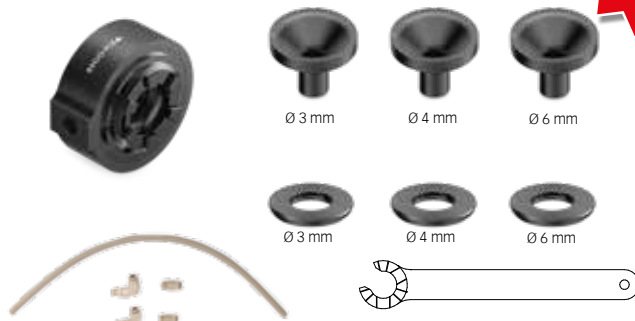

Taille du filetage M 22x1.5

Set composé de

369 € /Set

Type	Qté.	Réf. Art.
Starter-Set RCR/ER 20		3720.18888
SET RCR/ER 20	1	
E 20 AX Clé de serrage	1	
DS 4.00 mm	1	
DS 6.00 mm	1	
DS 8.00 mm	1	
DS 10.00 mm	1	
KS 4.00 mm	1	
KS 6.00 mm	1	
KS 8.00 mm	1	
KS 10.00 mm	1	

Promotion reCool® RCR/ERM

Modernisez votre machine et augmentez votre productivité, en vous équipant facilement de l'arrosage central

309 € /Set

Type	Qté.	Réf. Art.
Starter-Set RCR / ERM 11		3711.38888
SET RCR/ERM 11	1	
E 11 AX Clé de serrage	1	
DS 3.00 mm	1	
DS 4.00 mm	1	
KS 3.00 mm	1	
KS 4.00 mm	1	

Taille du filetage M 13x0.75

369 € /Set

Type	Qté.	Réf. Art.
Starter-Set RCR / ERM 16		3716.38888
SET RCR/ERM 16	1	
E 16 AX Clé de serrage	1	
DS 3.00 mm	1	
DS 4.00 mm	1	
DS 6.00 mm	1	
KS 3.00 mm	1	
KS 4.00 mm	1	
KS 6.00 mm	1	

Taille du filetage M 19 x 1

419 € /Set

Type	Qté.	Réf. Art.
Starter-Set RCR / ERM 20		3720.38888
SET RCR/ERM 20	1	
E 20 AX Clé de serrage	1	
DS 4.00 mm	1	
DS 6.00 mm	1	
DS 8.00 mm	1	
DS 10.00 mm	1	
KS 4.00 mm	1	
KS 6.00 mm	1	
KS 8.00 mm	1	
KS 10.00 mm	1	