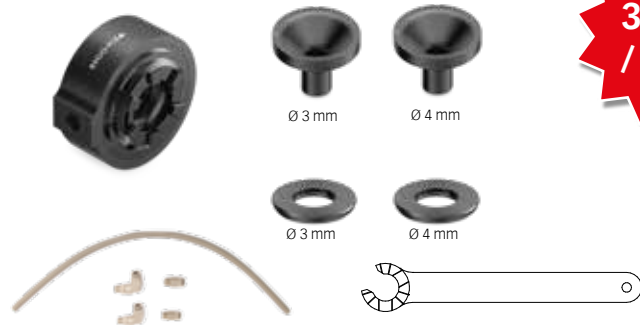

Promotion reCool® RCR/ER

Modernisez votre machine et augmentez votre productivité, en vous équipant facilement de l'arrosage central

Type	Qté.	Réf. Art.
Starter-Set RCR/ER 11		3711.18888
SET RCR/ER 11	1	
E 11 AX Clé de serrage	1	
DS 3.00 mm	1	
DS 4.00 mm	1	
KS 3.00 mm	1	
KS 4.00 mm	1	

Taille du filetage M 14x0.75

Set composé de

309 € /Set

Type	Qté.	Réf. Art.
Starter-Set RCR/ER 16		3716.18888
SET RCR/ER 16	1	
E 16 AX Clé de serrage	1	
DS 3.00 mm	1	
DS 4.00 mm	1	
DS 6.00 mm	1	
KS 3.00 mm	1	
KS 4.00 mm	1	
KS 6.00 mm	1	

Taille du filetage M 22x1.5

Set composé de

369 € /Set

Type	Qté.	Réf. Art.
Starter-Set RCR/ER 20		3720.18888
SET RCR/ER 20	1	
E 20 AX Clé de serrage	1	
DS 4.00 mm	1	
DS 6.00 mm	1	
DS 8.00 mm	1	
DS 10.00 mm	1	
KS 4.00 mm	1	
KS 6.00 mm	1	
KS 8.00 mm	1	
KS 10.00 mm	1	

Taille du filetage M 13x0.75

369 € /Set

Type	Qté.	Réf. Art.
Starter-Set RCR / ERM 16		3716.38888
SET RCR/ERM 16	1	
E 16 AX Clé de serrage	1	
DS 3.00 mm	1	
DS 4.00 mm	1	
DS 6.00 mm	1	
KS 3.00 mm	1	
KS 4.00 mm	1	
KS 6.00 mm	1	