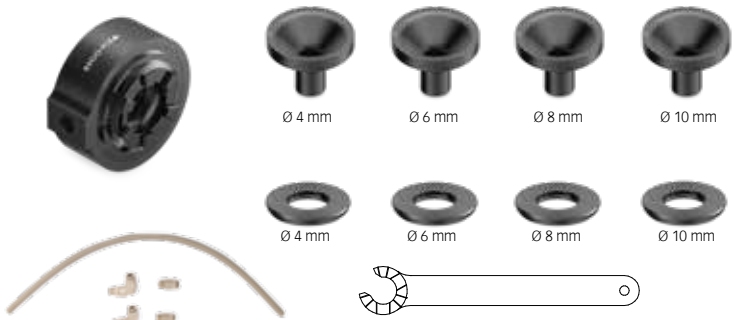

Taille du filetage M 14x0.75

Set composé de

309 € /Set

Type	Qté.	Réf. Art.
Starter-Set RCR/ER 16		3716.18888
SET RCR/ER 16	1	
E 16 AX Clé de serrage	1	
DS 3.00 mm	1	
DS 4.00 mm	1	
DS 6.00 mm	1	
KS 3.00 mm	1	
KS 4.00 mm	1	
KS 6.00 mm	1	

Taille du filetage M 22x1.5

Set composé de

369 € /Set

Type	Qté.	Réf. Art.
Starter-Set RCR/ER 20		3720.18888
SET RCR/ER 20	1	
E 20 AX Clé de serrage	1	
DS 4.00 mm	1	
DS 6.00 mm	1	
DS 8.00 mm	1	
DS 10.00 mm	1	
KS 4.00 mm	1	
KS 6.00 mm	1	
KS 8.00 mm	1	
KS 10.00 mm	1	

Taille du filetage M 25x1.5

Set composé de

419 € /Set

Valable du 1^{er} mai au 31 juillet 2021 | Offre valable jusqu'à épuisement des stocks | Tous les prix sont en EURO net*

* (prix de vente utilisateur recommandé)

Taille du filetage M 13x0.75

369 € /Set

Type	Qté.	Réf. Art.
Starter-Set RCR / ERM 16		3716.38888
SET RCR/ERM 16	1	
E 16 AX Clé de serrage	1	
DS 3.00 mm	1	
DS 4.00 mm	1	
DS 6.00 mm	1	
KS 3.00 mm	1	
KS 4.00 mm	1	
KS 6.00 mm	1	