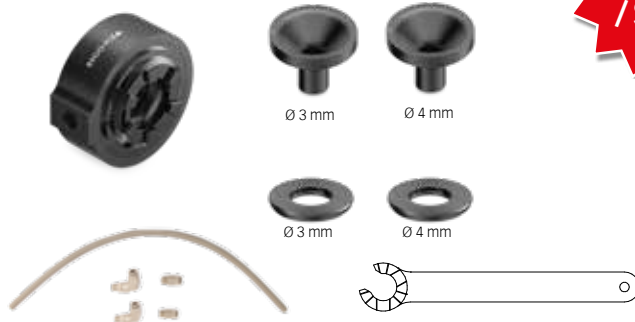

Taille du filetage M 22x1.5

Set composé de

369 € /Set

Type	Qté.	Réf. Art.
Starter-Set RCR/ER 20		3720.18888
SET RCR/ER 20	1	
E 20 AX Clé de serrage	1	
DS 4.00 mm	1	
DS 6.00 mm	1	
DS 8.00 mm	1	
DS 10.00 mm	1	
KS 4.00 mm	1	
KS 6.00 mm	1	
KS 8.00 mm	1	
KS 10.00 mm	1	

Taille du filetage M 25x1.5

Set composé de

419 € /Set

Valable du 1^{er} mai au 31 juillet 2021 | Offre valable jusqu'à épuisement des stocks | Tous les prix sont en EURO net*

* (prix de vente utilisateur recommandé)

Taille du filetage M 13x0.75

369 € /Set

Type	Qté.	Réf. Art.
Starter-Set RCR / ERM 16		3716.38888
SET RCR/ERM 16	1	
E 16 AX Clé de serrage	1	
DS 3.00 mm	1	
DS 4.00 mm	1	
DS 6.00 mm	1	
KS 3.00 mm	1	
KS 4.00 mm	1	
KS 6.00 mm	1	

Taille du filetage M 19 x 1

419 € /Set

Type	Qté.	Réf. Art.
Starter-Set RCR / ERM 20		3720.38888
SET RCR/ERM 20	1	
E 20 AX Clé de serrage	1	
DS 4.00 mm	1	
DS 6.00 mm	1	
DS 8.00 mm	1	
DS 10.00 mm	1	
KS 4.00 mm	1	
KS 6.00 mm	1	
KS 8.00 mm	1	
KS 10.00 mm	1	